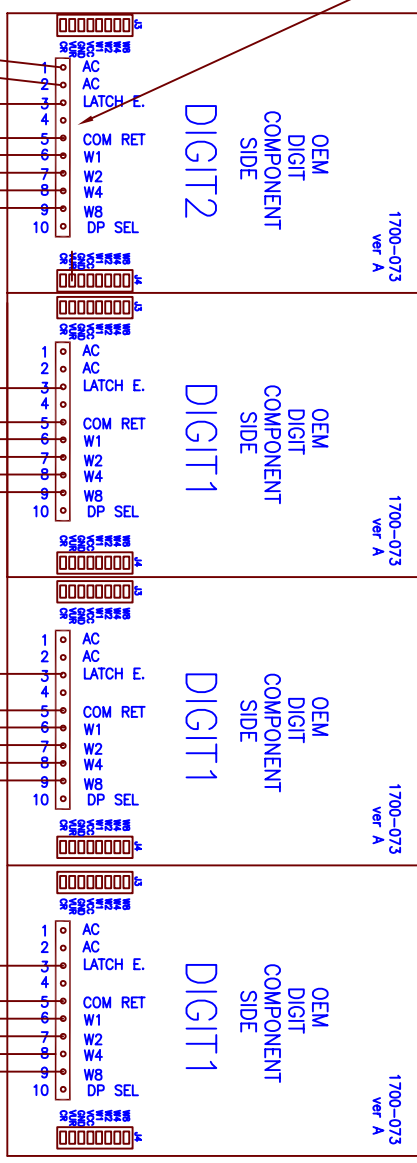

CUSTOMER WIRING

SHOP WIRING

120VAC@60Hz

LINECORD

WIRES TERMINATED AT 5mm TERMINAL BLOCKS

241-4-10

COM
W1
W2
W4
W8

DIG1
W1
W2
W4
W8

DIG2
W1
W2
W4
W8

DIG3
W1
W2
W4
W8

DIG4
W1
W2
W4
W8

Common Strobe

APPENDIX B

DRAWN BY: HENRY BILITZKI

ED400-114S-4D-N1

R:\WIRING\ED400-114S-4D-N1